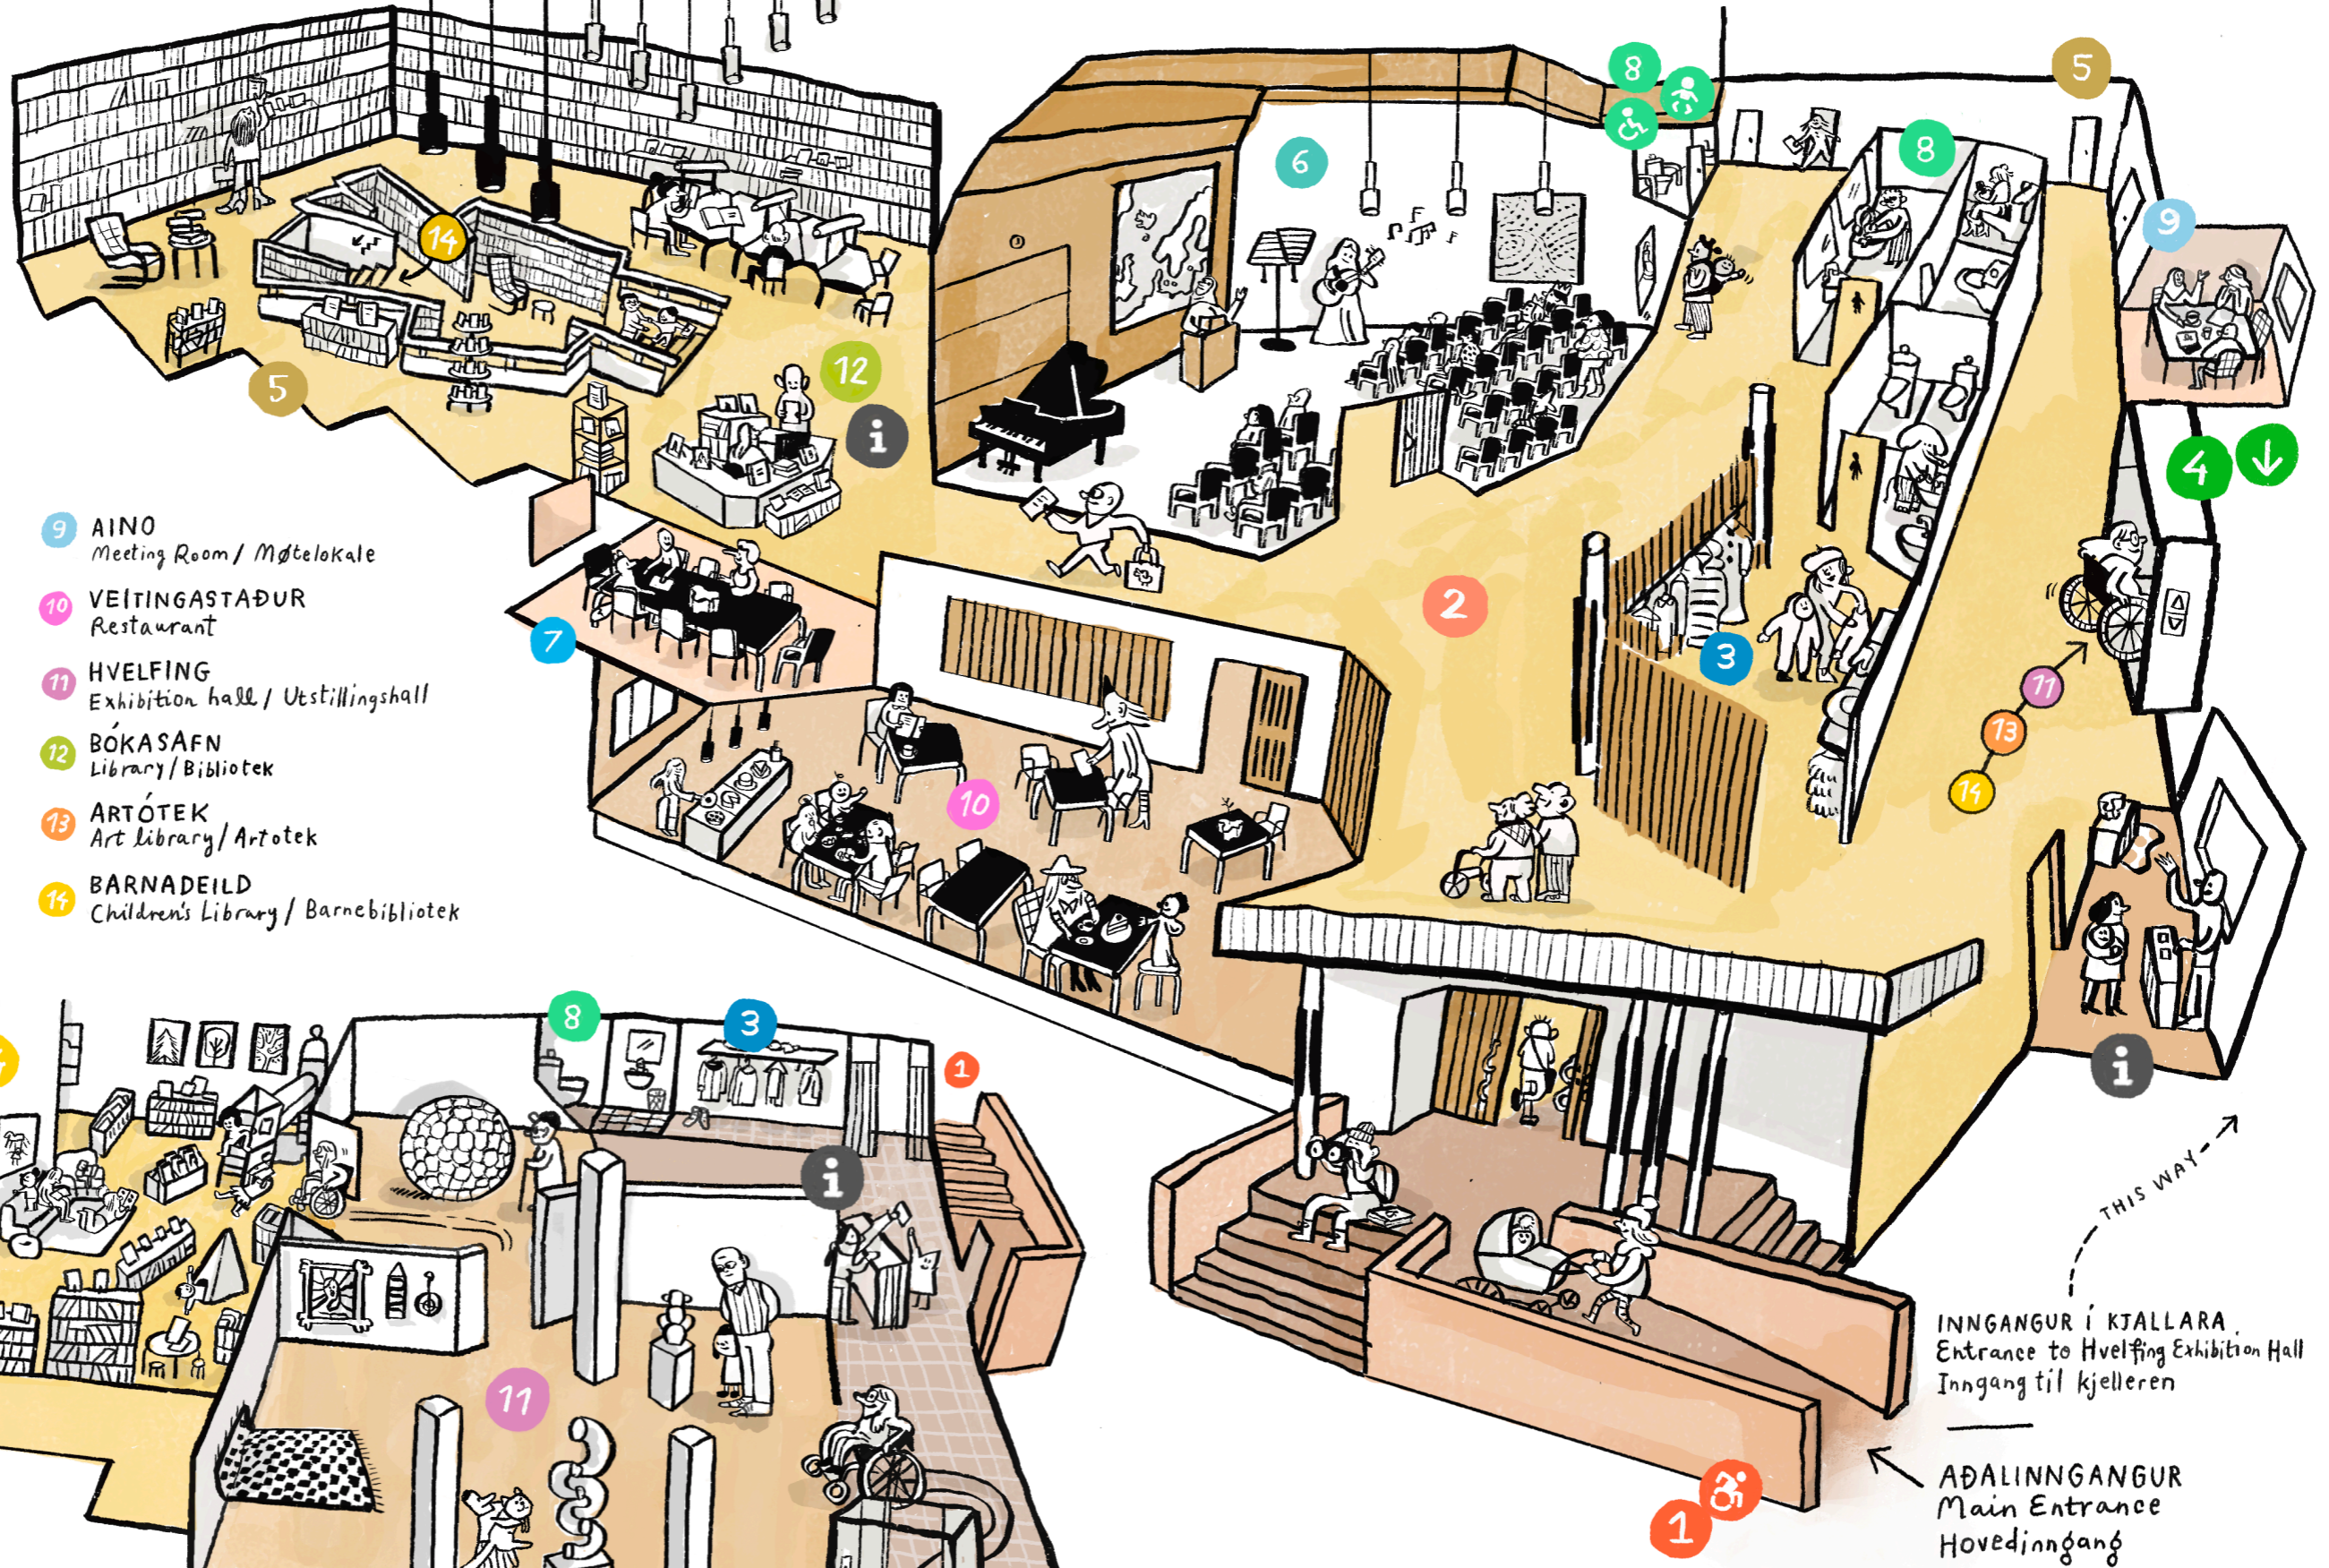

FUGLERESERVAT

Rán Flygenring
teiknaði þetta kort.

ÁLET
Swan/Svane

JARÐHÆÐ
Main floor / Hovedetasjen

i UPPLÝSINGAR
Information

1 INNGANGUR
Entrance / Inngang

2 MÖTTÖKU- OG SÝNINGARRÝMI
Atrium

3 FATAHENGI
Cloakroom / Garderobe

4 LYFTA
Elevator / Heis

5 SKRIFSTOFUR
Offices / Kontorer

6 ELISSA
Auditorium Elissa

7 ALVAR
Meeting Room / Møtelokale

8 SALERNI
Toilets / Toaletter

9 AINO
Meeting Room / Møtelokale

10 VEITINGASTAÐUR
Restaurant

11 HVELFING
Exhibition hall / Utstillingshall

12 BÓKASAFN
Library / Bibliotek

13 ARTÓTEK
Art library / Artotek

14 BARNAEILD
Children's Library / Barnebibliotek

KJALLARI
Basement / Kjeller

INNGANGUR Í KJALLARA
Entrance to Hvelfing Exhibition Hall
Inngang til kjelleren

ADALINNGANGUR
Main Entrance
Hovedinngang

THIS WAY →