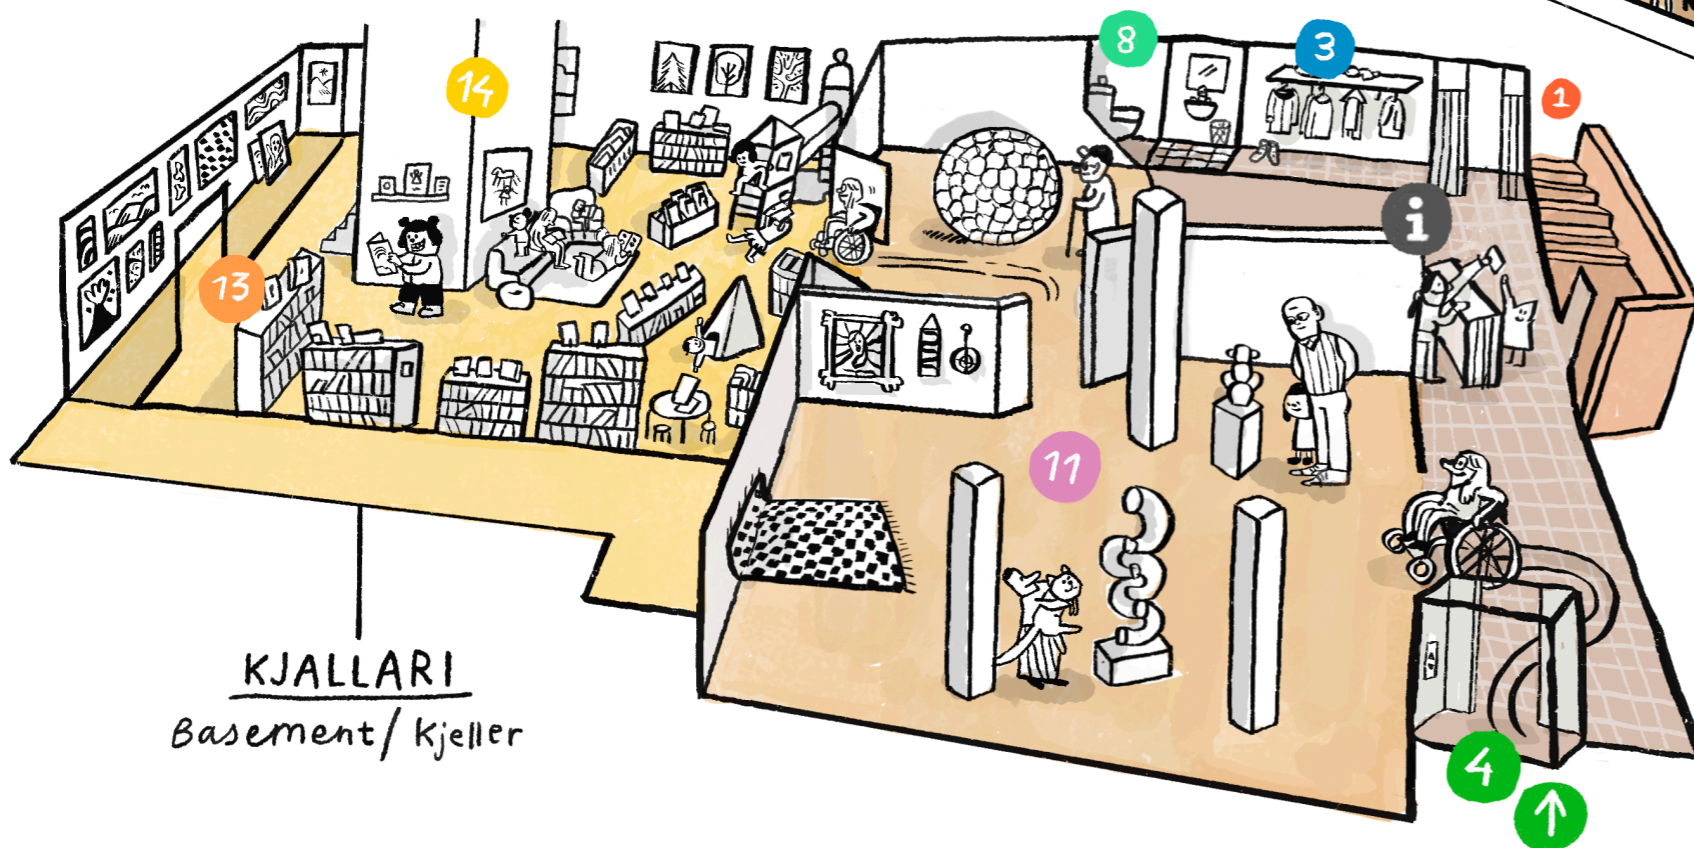

FUGLERESERVAT

Rán Flygenring
teiknaði þetta kort.

ÁLET
Swan/Svane

JARÐHÆÐ
Main floor / Hovedetasjen

i UPPLÝSINGAR
Information

1 INNGANGUR
Entrance / Inngang

2 MÖTTÖKU- OG SÝNINGARRÝMI
Atrium

3 FATAHENGI
Cloakroom / Garderobe

4 LYFTA
Elevator / Heis

5 SKRIFSTOFUR
Offices / Kontorer

6 ELISSA
Auditorium Elissa

7 ALVAR
Meeting Room / Møtelokale

8 SALERNI
Toilets / Toaletter

9 AINO
Meeting Room / Møtelokale

10 VEITINGASTAÐUR
Restaurant

11 HVELFING
Exhibition hall / Utstillingshall

12 BÓKASAFN
Library / Bibliotek

13 ARTÓTEK
Art library / Artotek

14 BARNAEILD
Children's Library / Barnebibliotek

KJALLARI
Basement / Kjeller

INNGANGUR Í KJALLARA
Entrance to Hvelfing Exhibition Hall
Inngang til kjelleren